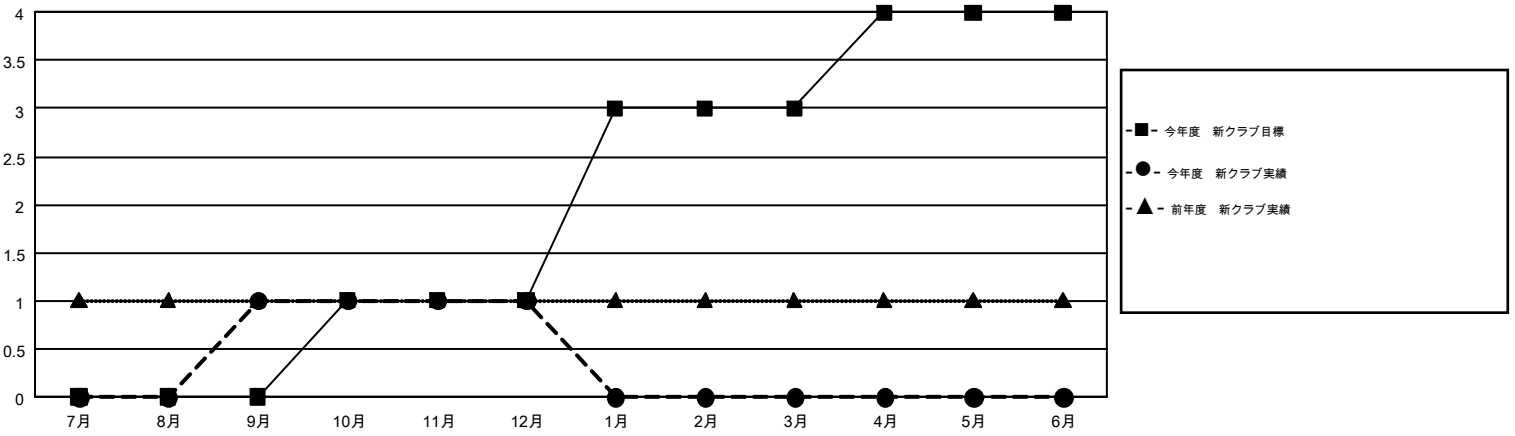

# GMT MONTHLY MEMBERSHIP PROGRESS REPORT

Results as of: 12/31/2017

Multiple District 336

LOCATION: JAPAN

GMT: MASAYOSHI MARUYAMA, YASUHISA NAKAMURA

GMT会則地域 5

クラブ				名			
結果: 2017-2018				結果: 2017-2018			
四半期	新クラブ目標	新クラブ	解散クラブ	四半期	会員純増目標	会員増強実績	退会者(転籍を含む)実際
7月/8月/9月	0	1	0	7月/8月/9月	225	444	299
10月/11月/12月	1	0	1	10月/11月/12月	215	238	302
1月/2月/3月	2	0	0	1月/2月/3月	246	0	0
4月/5月/6月	1	0	0	4月/5月/6月	-30	0	0

新クラブ目標及び実績累計

会員目標及び実績累計

解散クラブ: 1	268 CLUBS OF 426 一名以上の新会員を登録	男女別	
		男性	12,902 (80.78%)
		女性	3,069 (19.22%)
退会者	<a href="#">会員累計データを見るには、ここをクリック</a>	世帯主/家族会員合計	3,941
物故会員 66		国際会費半額の家族会員	2,111
クラブ解散 16			
その他 519			
合計 601			