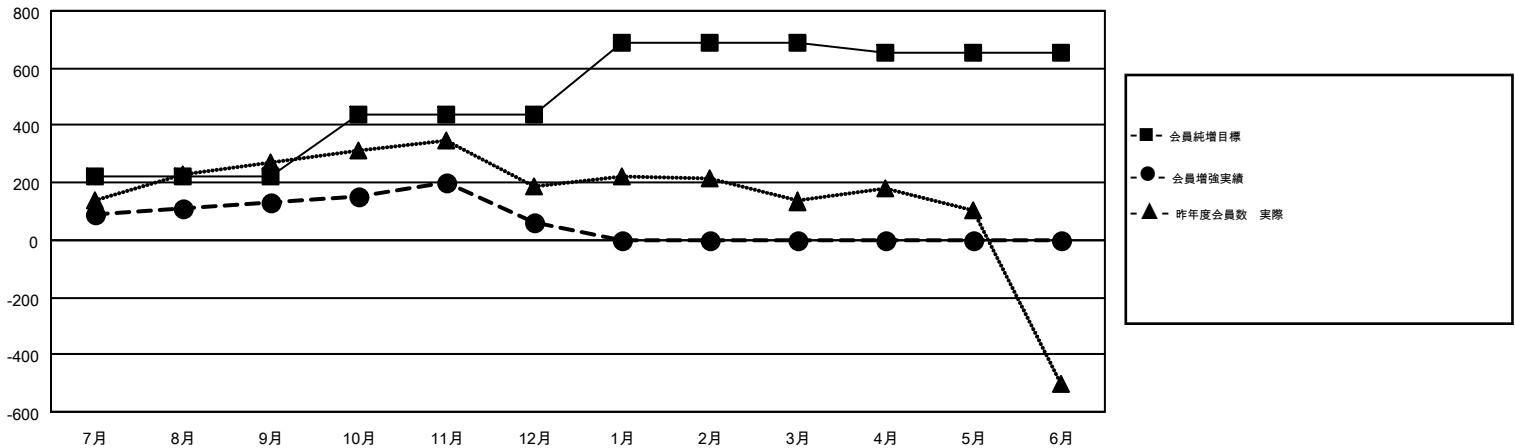

# GMT MONTHLY MEMBERSHIP PROGRESS REPORT

Results as of: 12/31/2017

Multiple District 336

LOCATION: JAPAN

GMT: MASAYOSHI MARUYAMA, YASUHISA NAKAMURA

GMT会則地域 5

クラブ				名			
結果: 2017-2018				結果: 2017-2018			
四半期	新クラブ目標	新クラブ	解散クラブ	四半期	会員純増目標	会員増強実績	退会者(転籍を含む)実際
7月/8月/9月	0	1	0	7月/8月/9月	225	444	299
10月/11月/12月	1	0	1	10月/11月/12月	215	238	302
1月/2月/3月	2	0	0	1月/2月/3月	246	0	0
4月/5月/6月	1	0	0	4月/5月/6月	-30	0	0

新クラブ目標及び実績累計

会員目標及び実績累計

解散クラブ: 1	268 CLUBS OF 426 一名以上の新会員を登録	男女別	
		男性	12,902 (80.78%)
		女性	3,069 (19.22%)
退会者	<a href="#">会員累計データを見るには、ここをクリック</a>	世帯主/家族会員合計	3,941
物故会員 66		国際会費半額の家族会員	2,111
クラブ解散 16			
その他 519			
合計 601			